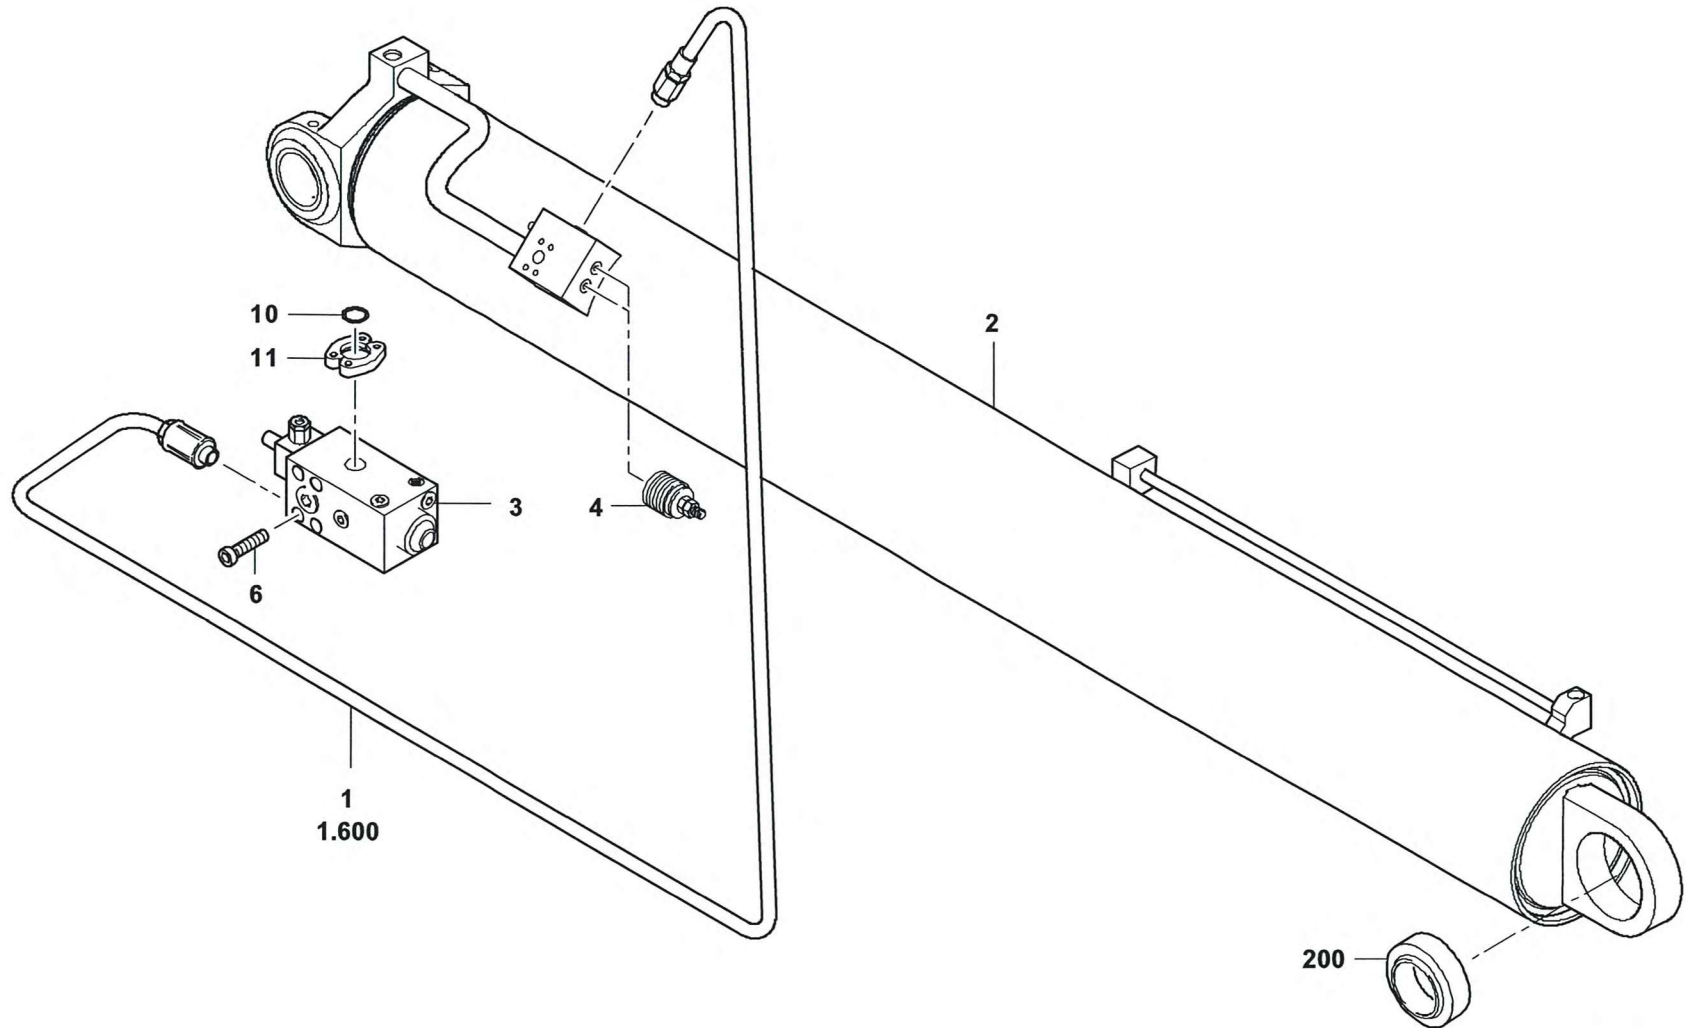

GROVE

WIPPZYLINDER
DERRICKING CYLINDER

BILDTADEL
PICTORIAL DISPLAY

GMK 5095
BE 690
G 786

01.08

3152320-ETL #

1/1

3152320-0-BL01-0108-0000